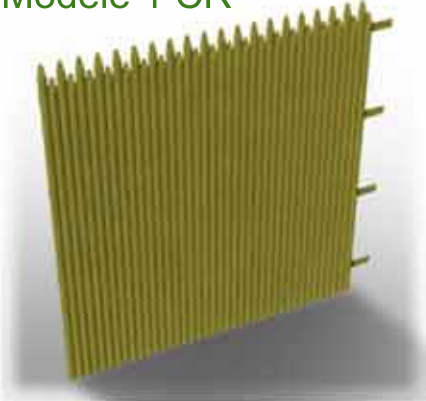

Éléments de clôture type "Palissade"

Modèle 1 CR