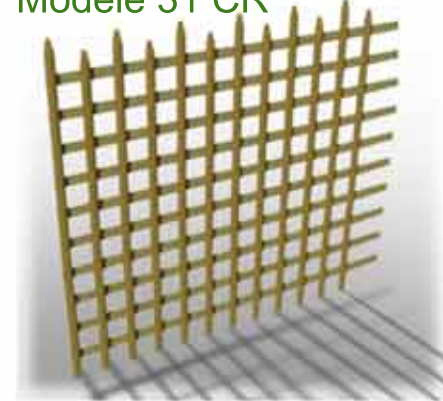

Modèle 31 CR

Modèle	Modèle 1 CR		Modèle 11 CR		Modèle 31 CR	
Hauteur 120 cm	87,70 €		55,40 €		58,70 €	
Hauteur 165 cm		109,90 €		69,20 €		73,10 €
Prix unitaire HTVA, départ usine de Charmes sur l'Herbasse (26)						
Option livraison (en lieu et place de départ usine)						
Kilomètres routes «Aller» calculés sur mappy.fr à partir de Charmes sur l'Herbasse (26)						
< 50 km	10,40 €	13,20 €	6,70 €	8,30 €	7,00 €	8,70 €
< 100 km	12,20 €	15,40 €	7,80 €	9,70 €	8,20 €	10,20 €
< 150 km	14,00 €	17,60 €	8,90 €	11,10 €	9,40 €	11,70 €
< 200 km	15,80 €	19,80 €	10,00 €	12,50 €	10,60 €	13,20 €
Options, nous consulter : piquets ou poteaux, pointes ou visserie.						

Nos palissades sont fabriquées en Châtaignier naturel (sans protection ni traitement).

Nos éléments standards sont constitués :

- Verticalement : de lattes modélisées de section 44 x 18 mm (modèle N° 1). Le sommet des lattes est appointé.
- Horizontalement : de traverses rabotées de section 44 x 18 mm. Les traverses placées à l'arrière des lattes modélisées verticales sont biseautées aux 2 extrémités pour créer une palissade "filante".
- Pour la fixation des lattes aux traverses de ces éléments standards, nous employons la technique du clouage (pointes INOX).
- Les éléments standards ont une longueur utile de 180 cm. Ils s'abotent les uns aux autres par l'intermédiaire des traverses horizontales de longueur 189 cm (biseautées aux 2 extrémités).
- Sur site, les extrémités biseautées des traverses sont fixées entre elles par des pointes ou vis (hors fourniture).
- Les éléments sont facilement transportables par 1 ou 2 personne(s). Les éléments pleins (Ex : Modèle 1CR) ont une masse moyenne de 12 kg par m² utile.

Remarque : Le Châtaignier est un bois noble en Tannin. On pourra observer des coulures de Tannin de couleur brun foncé sous tous les objets-neufs en Châtaignier pendant une durée approximative d'une année, voire deux années.