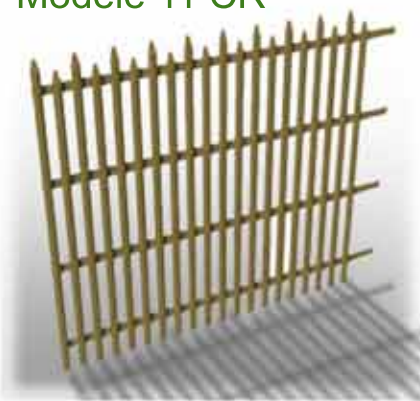

Modèle 11 CR