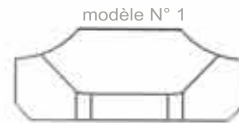

Éléments de clôture type "Palissade"

Modèle	Modèle 1 CR		Modèle 11 CR		Modèle 31 CR	
Hauteur 120 cm	87,70 €		55,40 €		58,70 €	
Hauteur 165 cm		109,90 €		69,20 €		73,10 €
Prix unitaire HTVA, départ usine de Charmes sur l'Herbasse (26)						
Option livraison (en lieu et place de départ usine)						
Kilomètres routes «Aller» calculés sur mappy.fr à partir de Charmes sur l'Herbasse (26)						
< 50 km	10,40 €	13,20 €	6,70 €	8,30 €	7,00 €	8,70 €
< 100 km	12,20 €	15,40 €	7,80 €	9,70 €	8,20 €	10,20 €
< 150 km	14,00 €	17,60 €	8,90 €	11,10 €	9,40 €	11,70 €
< 200 km	15,80 €	19,80 €	10,00 €	12,50 €	10,60 €	13,20 €
Options, nous consulter : piquets ou poteaux, pointes ou visserie.						

Nos palissades sont fabriquées en Châtaignier naturel (sans protection ni traitement).

Nos éléments standards sont constitués :

- Verticalement : de lattes modélisées de section 44 x 18 mm (modèle N° 1). Le sommet des lattes est appointé.
- Horizontalement : de traverses rabotées de section 44 x 18 mm. Les traverses placées à l'arrière des lattes modélisées verticales sont biseautées aux 2 extrémités pour créer une palissade "filante".
- Pour la fixation des lattes aux traverses de ces éléments standards, nous employons la technique du clouage (pointes INOX).
- Les éléments standards ont une longueur utile de 180 cm. Ils s'abotent les uns aux autres par l'intermédiaire des traverses horizontales de longueur 189 cm (biseautées aux 2 extrémités).
- Sur site, les extrémités biseautées des traverses sont fixées entre elles par des pointes ou vis (hors fourniture).
- Les éléments sont facilement transportables par 1 ou 2 personne(s). Les éléments pleins (Ex : Modèle 1CR) ont une masse moyenne de 12 kg par m² utile.